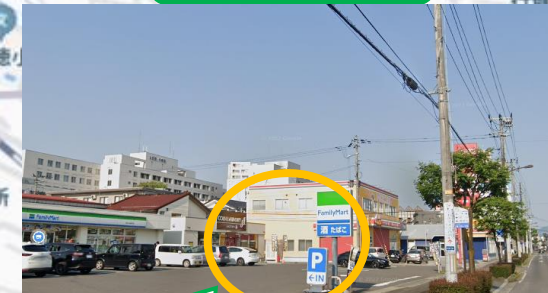

# 病院バス

星総合病院 → 星ヶ丘病院

ご乗車を希望される方は、  
お手数ですが手を挙げて運転手にお知らせ下さい。

12 郡山消防署喜久田分署向

福島日産の看板隣  
茶色の建物前

10 コパル入口前

バス停付近

8 六中前

バス停付近

6 トステムビバ桑野店

看板前

4 五中向

ファミリーマートの看板付近

2 旧病院前

駐車場入口付近

1 星総合病院

13 星ヶ丘病院

11 ヤマザキパン前

ヤマザキパン会社前

9 カワチ薬品前

カワチ薬品の先  
バス停付近

7 亀田(ミニストップ前)

びっくりドンキー前の街灯付近

5 イトーヨーカドー前