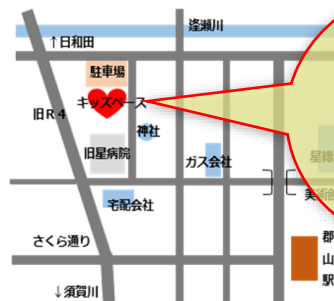

# 大町 OMACHI KIDS BASE キッズベース だより

# 6月号

2023  
June

公益財団法人 星総合病院  
大町キッズベース  
〒963-8001  
郡山市大町2丁目3-26  
電話 024-953-5401  
ファックス 024-953-5402

③ リズムステップ

④ 脳トレ楽器演奏

## ハピリずむとは?

心と体に効果的な運動と音楽を組み合わせたプログラムです。

① リラクゼーションヨガ...心身をほぐす

② リズム運動...音楽に合わせて体を動かす

NEW ③ リズムステップ...無理なく楽しみながら、脳を活性化させ、身体機能を高める。

④ 脳トレ楽器演奏...音符を使わない独自の楽譜、簡単に演奏可能な楽器で!

新しく仲間入り!  
リズムステップ♪

お車の方は  
キッズベース  
敷地内駐車場  
を無料で利用  
できます!